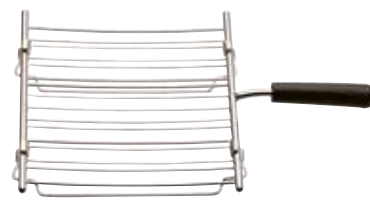

BRÖDROST LITE

Brödrost DUALIT® Lite 2 skivor. Tillverkad av svart ABS-plast och rostfritt stål. 1100 watt. Försedd med Dualits egen Perfect Toast Technology som kalibrerar temperaturen på din brödrost i relation till omgivningen för att få den exakta rosttiden och konsekvent gyllenbrunt rostat bröd. Den patenterade peek & pop-funktionen gör det möjligt att kontrollera brödet under pågående rostning så att du kan få det precis så som du vill ha det. Ytterligare funktioner är bagelrostning, extra breda (36 mm) slitsar och automatisk pop-up. Denna brödrost klarar att rosta 60 skivor per timme. Den utdragbara smulbrickan gör den enkel att rengöra. Den har dessutom bagel- och upptiningsfunktion. Brittiska Dualits brödrostar är riktiga designklassiker och denna stilrena modell är inget undantag.

D26225 **1599:-** Kolli 6

**BRÖDROST LITE
2 SKIVOR VIT**

D26223 **1599:-** Kolli 6

**BRÖDROST LITE
2 SKIVOR CREAM**

D26273 **1599:-** Kolli 6

TILLBEHÖR BRÖDROST

**TOASTGALLER CLASSIC
BRÖDROST 1ST**

Toastgaller för att göra klämtoasts i din Dualit-brödrost. Detta toastgaller passar till din brödrost classic och är tillverkad i rostfritt stål

D00499 **479:-** Kolli 10

**TOASTGALLER LITE
BRÖDROST 2ST**

Toastgaller för att göra klämtoasts i din Dualit-brödrost. Detta toastgaller passar till din brödrost lite och är tillverkad i kromat stål

D01738 **559:-** Kolli 10